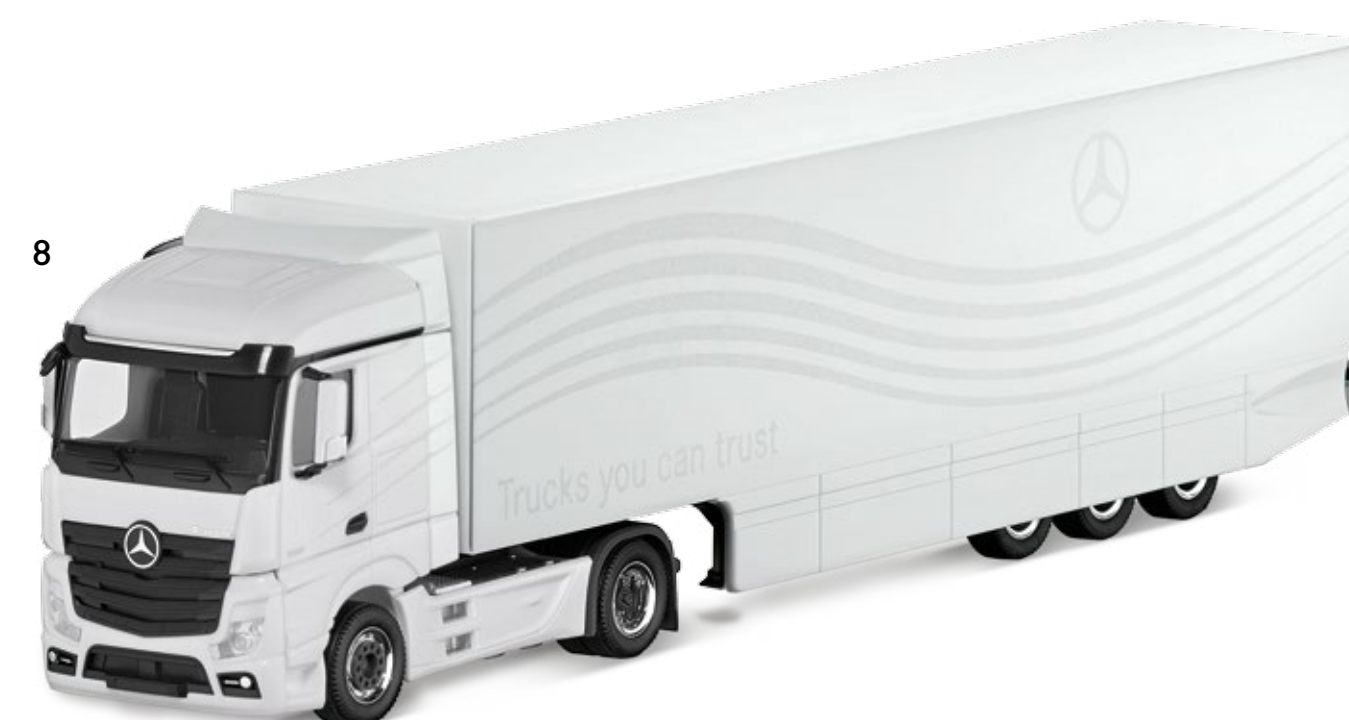

►► ACTROS

**1 TRACTORA ACTROS
CON CABINA 23 STREAMSPACE.**
1:87. Fabricante: Herpa
Azul genciana B6 600 4206

**2 TRACTORA ACTROS
CON CABINA 25 GIGASPACE.**
1:18. Fabricante: NZG.
Rojo/negro B6 600 6439

**3 TRACTORA ACTROS
CON CABINA 25 GIGASPACE.**
EDICIÓN LIMITADA A 1.000 UNIDADES.
1:87. Fabricante: Herpa
Verde mate B6 600 4204

**4 TRACTORA ACTROS
CON CABINA 25 GIGASPACE.**
1:87. Fabricante: Herpa
Negro obsidiana B6 600 4203

**5 ACTROS SLT
(TRANSPORTES PESADOS)
TRACTORA**
1:50, fabricante: NZG
Rojo rubí B6 600 4344

►► ACTROS

**6 ACTROS CABINA 25 GIGASPACE,
CAMIÓN ARTICULADO.**
1:50. Fabricante: NZG.
Aluminio blanco B6 600 4343

**7 ACTROS CABINA 25 GIGASPACE,
TREN ARTICULADO.**
EDICIÓN LIMITADA A 1.000 UNIDADES.
1:87. Fabricante: Herpa.
Amarillo B6 600 5202

**8 CAMIÓN ARTICULADO ACTROS
CON CABINA 25 STREAMSPACE.**
EDICIÓN LIMITADA A 1.000 UNIDADES.
1:87. Fabricante: Herpa.
Blanco B6 600 4207